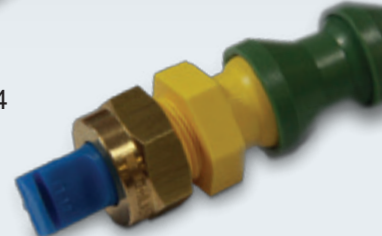

Fleksibilna creva kompanije **Legrom** Vam omogućuju da jednostavno postavite mlaznicu u željeni položaj.

U mnogim aplikacijama jako je teško tehnički postići pravilno postavljanje mlaznica do željenog mesta koji treba da se tretira mlazom.

Zato preporučujemo **VARIO SYSTEM**® koji zahvaljujući visokoj krutosti i čvrstoći pojedinačnih delova može da se koristi za tečnosti kao i za komprimovani vazduh.

... mnogo opcija za povezivanje sa različitim vrstama mlaznica

serija 684

serija 679

vazdušni češalj 600.130.56.AC

Prednosti: mogućnost korišćenja u kombinaciji sa pneumatskim ventilom

Primena: u kombinaciji sa filterom